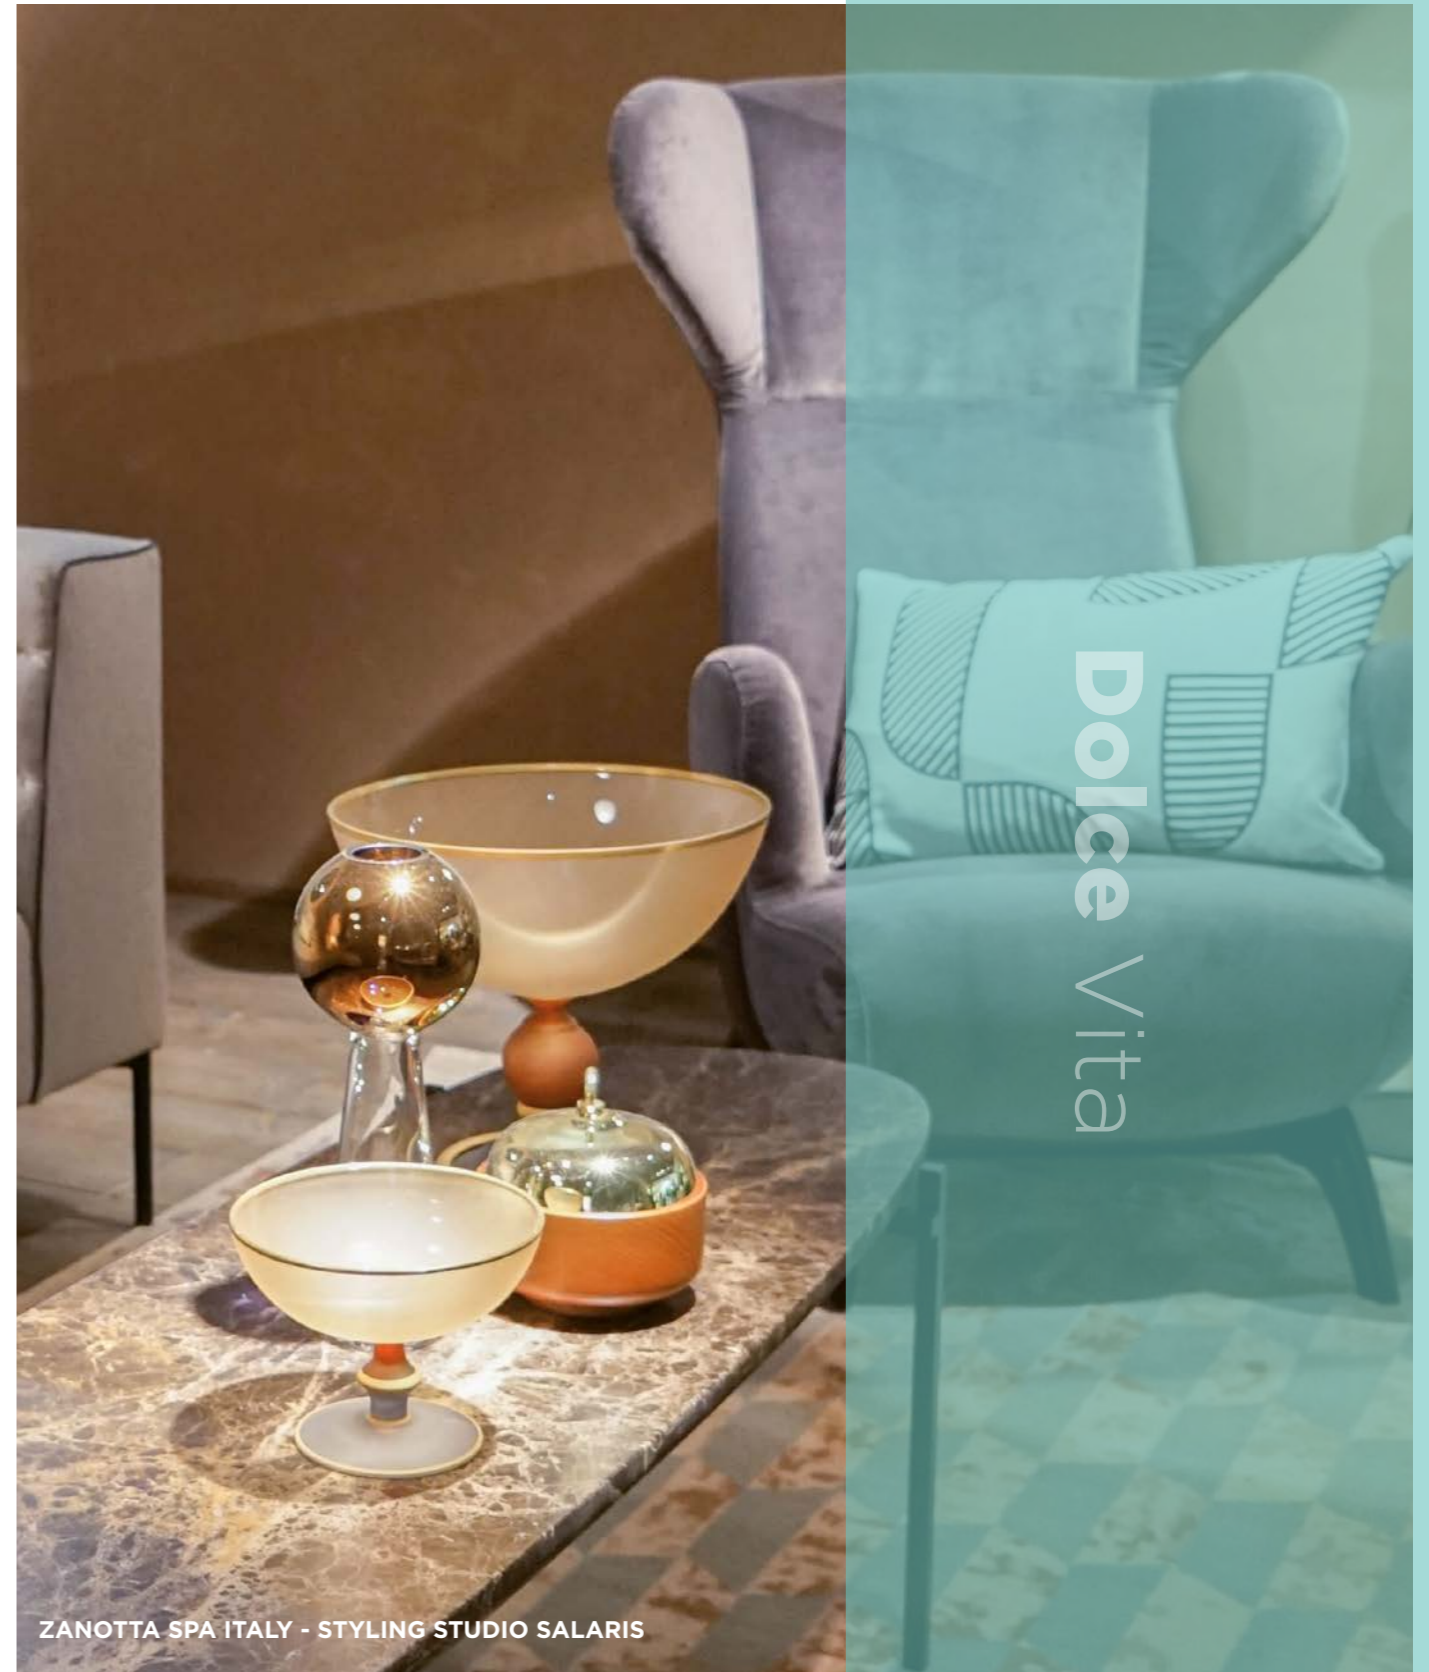

Dolce Vita

ZANOTTA SPA ITALY - STYLING STUDIO SALARIS