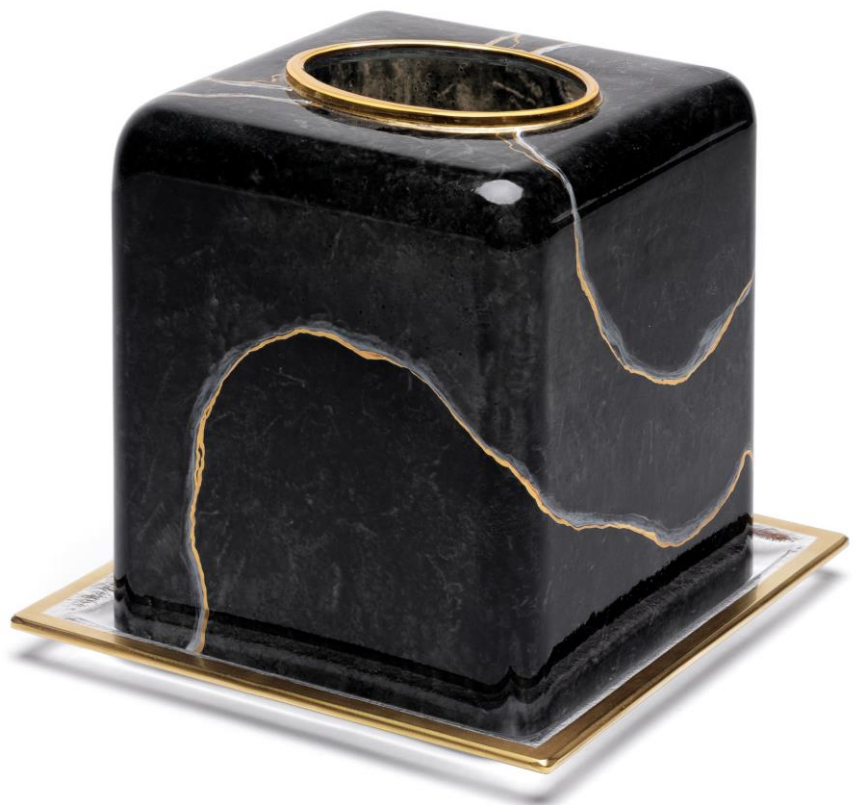

MA-724B

Box 17.5 Marble

Ø 9

h. 19

MA-00001

Soap Dish Marble

Ø 15x10

h. 2

MA-454610

High Ball Marble

Ø 7

h. 15

MA-900

Soap Dispenser Marble

Ø 7

h. 17,5