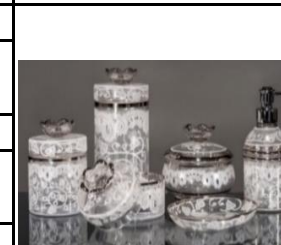

PAG.	ART.	DESCRIZIONE	DESCRIPTION	Ø	h.	€	
62-63	PZ-00001W	Portasapone	Soap Dish	15x10	2	292,00	
	PZ-64260W1	Baratt. 7 Margherita	Box 7	9	10,5	495,00	
	PZ-64260W2	Baratt.10 Margherita	Box 10	9	13	541,00	
	PZ-64260W3	Baratt. 17 Margherita	Box 17	9	19	590,00	
	PZ-64350W	Barattolo 12	Box 12	11,5	12	541,00	
	PZ-900W-	Dispenser	Soap Dispenser	7	17	541,00	
			disponibile anche:	Also Available:			
	PZ-425800B	Bicch. Bagno	Tumbler	7	15	202,00